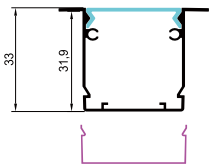

DIMENSION SIZE

H-40X70

H-50X70

H-60X75

H-70X90

H-75X85

H-80X90

H-90X90

공통 적용(ㄱ자형 고정대)

사용공구(육각렌치 및 비트 M3사용)

라인조명 T 매입날개형

제품명	T-30	T-40	T-50	T-60
규격(mm)	30 X 33 X 3040	40 X 40 X 3040	50 X 45 X 3040	60 X 50 X 3040
소비전력	20W / 30W / 40W	20W / 30W / 40W	20W / 30W / 40W	20W / 30W / 40W
바디컬러	화이트	화이트	화이트	화이트
LED 색상	5700K / 4000K / 3000K	5700K / 4000K / 3000K	5700K / 4000K / 3000K	5700K / 4000K / 3000K
LED칩	삼성 LED 칩 1W	삼성 LED 칩 1W	삼성 LED 칩 1W	삼성 LED 칩 1W

재질 : 바디 알루미늄 / 전면 광확산 PC커버 | 자재만 주문하는 경우 커팅 추가 비용 발생 | 맞춤 제작하는 경우 mm단위로 제작
라인조명 전용 메탈 PCB 사용 | 전용 LED칩 · 바 사용 * T-30 은 클립으로 고정 가능합니다. *

DIMENSION SIZE

T-30 / 클립형

T-40

T-50

T-60

식탁등 주방등 매력 7 - 밝기조절 가능

모델명	매력 7 - 40	매력 7 - 50	매력 7 - 60
소비전력	40W ~ 25W	40W ~ 25W	40W ~ 25W
규격(mm)	40 X 70 X 1200 / 1000	50 X 70 X 1200 / 1000	60 X 70 X 1200 / 1000
무게	1240g / 1030g	1440g / 1130g	1630g / 1220g
입력전원	220V	220V	220V
LED칩	삼성 LED칩	삼성 LED칩	삼성 LED칩
LED색상	5700K / 4000K / 3000K	5700K / 4000K / 3000K	5700K / 4000K / 3000K