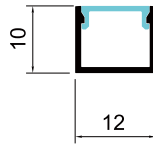

LED 라인조명

- 01. 가구용 라인조명 A 노출형
- 02. 가구용 라인조명 T 매입형
- 03. LED 라인조명 A 노출형
- 04. LED 라인조명 H 팬던트 레이스웨이형
- 05. LED 라인조명 T 매입날개형
- 06. LED 라인조명 식탁등 주방등 매력 7

가구용 라인조명 A 노출형

제품명	A-10x9	A-12x10	A-15x10	A-18x10
규격(mm)	10 X 9 X 3100	12 X 10 X 3100	15 X 10 X 3100	18 X 10 X 3100
소비전력	1M 단위 8W	1M 단위 10W	1M 단위 15W	1M 단위 15W
바디컬러	실버	실버	실버	실버
LED 색상	6500K / 4000K / 3000K	6500K / 4000K / 3000K	6500K / 4000K / 3000K	6500K / 4000K / 3000K
LED칩	LED 필름바 5mm 권장	LED 필름바 5mm 권장	LED 필름바 5 / 8 / 10mm 권장	LED 필름바 5 / 8 / 10mm 권장
입력전원	DC 12V	DC 12V	DC 12V	DC 12V

재질 : 바디 알루미늄 / 전면 광확산 PC커버 | 자재만 주문하는 경우 커팅 추가 비용 발생 | 맞춤 제작하는 경우 mm단위로 제작
 가구용 라인조명 전용 필름바 사용 | 고정방식 : 접착제 / 양면테이프(0.5T) / 글루건 고정

DIMENSION SIZE

A-10X9

A-12X10

A-15X10

A-18X10

가구용 라인조명 T 매입형

제품명	T-10x8.5	T-12x9	T-15x9	T-18x9
규격(mm)	10 X 9 X 3100	12 X 10 X 3100	15 X 10 X 3100	18 X 10 X 3100
소비전력	1M 단위 10W	1M 단위 10W	1M 단위 15W	1M 단위 15W
바디컬러	실버	실버	실버	실버
LED 색상	6500K / 4000K / 3000K	6500K / 4000K / 3000K	6500K / 4000K / 3000K	6500K / 4000K / 3000K
LED칩	LED 필름바 5mm 권장	LED 필름바 5mm 권장	LED 필름바 5 / 8 / 10mm 권장	LED 필름바 5 / 8 / 10mm 권장
입력전원	DC 12V	DC 12V	DC 12V	DC 12V

DIMENSION SIZE

A-20X20 / 클립형 	A-30X30 / 클립형 	A-40X40 	A-50X50
A-60X50 	A-70X50 	A-80X60 	A-90X60

라인조명 H 팬던트 레이스웨이형

제품명	H-40x70	A-50x70	A-60x75	A-70x90	A-75x85
규격(mm)	40 X 70 X 3040	50 X 70 X 3040	60 X 75 X 3040	70 X 90 X 3050	75 X 85 X 3050
소비전력	20W / 30W / 40W	20W / 30W / 40W	20W / 30W / 40W	20W / 30W / 40W / 60W / 80W	20W / 30W / 40W / 60W / 80W
바디컬러	화이트 / 블랙	화이트 / 블랙	화이트 / 블랙	화이트 / 블랙	화이트 / 블랙
LED 색상	5700K / 4000K / 3000K	5700K / 4000K / 3000K	5700K / 4000K / 3000K	5700K / 4000K / 3000K	5700K / 4000K / 3000K
LED칩	삼성 LED 칩 1W	삼성 LED 칩 1W	삼성 LED 칩 1W	삼성 LED 칩 1W	삼성 LED 칩 1W

DIMENSION SIZE

H-40X70

H-50X70

H-60X75

H-70X90

H-75X85

H-80X90

H-90X90