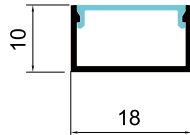

재질 : 바디 알루미늄 / 전면 광확산 PC커버 | 자재만 주문하는 경우 커팅 추가 비용 발생 | 맞춤 제작하는 경우 mm단위로 제작
 가구용 라인조명 전용 필름바 사용 | 고정방식 : 접착제 / 양면테이프(0.5T) / 글루건 고정

DIMENSION SIZE

A-10X9

A-12X10

A-15X10

A-18X10

가구용 라인조명 T 매입형

제품명	T-10x8.5	T-12x9	T-15x9	T-18x9
규격(mm)	10 X 9 X 3100	12 X 10 X 3100	15 X 10 X 3100	18 X 10 X 3100
소비전력	1M 단위 10W	1M 단위 10W	1M 단위 15W	1M 단위 15W
바디컬러	실버	실버	실버	실버
LED 색상	6500K / 4000K / 3000K	6500K / 4000K / 3000K	6500K / 4000K / 3000K	6500K / 4000K / 3000K
LED칩	LED 필름바 5mm 권장	LED 필름바 5mm 권장	LED 필름바 5 / 8 / 10mm 권장	LED 필름바 5 / 8 / 10mm 권장
입력전원	DC 12V	DC 12V	DC 12V	DC 12V

DIMENSION SIZE

A-20X20 / 클립형 	A-30X30 / 클립형 	A-40X40 	A-50X50
A-60X50 	A-70X50 	A-80X60 	A-90X60

라인조명 H 팬던트 레이스웨이형

제품명	H-40x70	A-50x70	A-60x75	A-70x90	A-75x85
규격(mm)	40 X 70 X 3040	50 X 70 X 3040	60 X 75 X 3040	70 X 90 X 3050	75 X 85 X 3050
소비전력	20W / 30W / 40W	20W / 30W / 40W	20W / 30W / 40W	20W / 30W / 40W / 60W / 80W	20W / 30W / 40W / 60W / 80W
바디컬러	화이트 / 블랙	화이트 / 블랙	화이트 / 블랙	화이트 / 블랙	화이트 / 블랙
LED 색상	5700K / 4000K / 3000K	5700K / 4000K / 3000K	5700K / 4000K / 3000K	5700K / 4000K / 3000K	5700K / 4000K / 3000K
LED칩	삼성 LED 칩 1W	삼성 LED 칩 1W	삼성 LED 칩 1W	삼성 LED 칩 1W	삼성 LED 칩 1W

DIMENSION SIZE

H-40X70

H-50X70

H-60X75

H-70X90

H-75X85

H-80X90

H-90X90