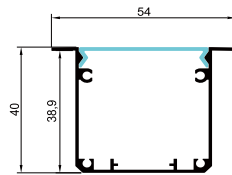

DIMENSION SIZE

A-20X20 / 클립형 	A-30X30 / 클립형 	A-40X40 	A-50X50
A-60X50 	A-70X50 	A-80X60 	A-90X60

라인조명 H 팬던트 레이스웨이형

제품명	H-40x70	A-50x70	A-60x75	A-70x90	A-75x85
규격(mm)	40 X 70 X 3040	50 X 70 X 3040	60 X 75 X 3040	70 X 90 X 3050	75 X 85 X 3050
소비전력	20W / 30W / 40W	20W / 30W / 40W	20W / 30W / 40W	20W / 30W / 40W / 60W / 80W	20W / 30W / 40W / 60W / 80W
바디컬러	화이트 / 블랙	화이트 / 블랙	화이트 / 블랙	화이트 / 블랙	화이트 / 블랙
LED 색상	5700K / 4000K / 3000K	5700K / 4000K / 3000K	5700K / 4000K / 3000K	5700K / 4000K / 3000K	5700K / 4000K / 3000K
LED칩	삼성 LED 칩 1W	삼성 LED 칩 1W	삼성 LED 칩 1W	삼성 LED 칩 1W	삼성 LED 칩 1W

DIMENSION SIZE

H-40X70

H-50X70

H-60X75

H-70X90

H-75X85

H-80X90

H-90X90

공통 적용(ㄱ자형 고정대)

사용공구(육각렌치 및 비트 M3사용)

라인조명 T 매입날개형

제품명	T-30	T-40	T-50	T-60
규격(mm)	30 X 33 X 3040	40 X 40 X 3040	50 X 45 X 3040	60 X 50 X 3040
소비전력	20W / 30W / 40W	20W / 30W / 40W	20W / 30W / 40W	20W / 30W / 40W
바디컬러	화이트	화이트	화이트	화이트
LED 색상	5700K / 4000K / 3000K	5700K / 4000K / 3000K	5700K / 4000K / 3000K	5700K / 4000K / 3000K
LED칩	삼성 LED 칩 1W	삼성 LED 칩 1W	삼성 LED 칩 1W	삼성 LED 칩 1W

재질 : 바디 알루미늄 / 전면 광확산 PC커버 | 자재만 주문하는 경우 커팅 추가 비용 발생 | 맞춤 제작하는 경우 mm단위로 제작
라인조명 전용 메탈 PCB 사용 | 전용 LED칩 · 바 사용 * T-30 은 클립으로 고정 가능합니다. *

DIMENSION SIZE

T-30 / 클립형

T-40

T-50

T-60

식탁등 주방등 매력 7 - 밝기조절 가능

모델명	매력 7 - 40	매력 7 - 50	매력 7 - 60
소비전력	40W ~ 25W	40W ~ 25W	40W ~ 25W
규격(mm)	40 X 70 X 1200 / 1000	50 X 70 X 1200 / 1000	60 X 70 X 1200 / 1000
무게	1240g / 1030g	1440g / 1130g	1630g / 1220g
입력전원	220V	220V	220V
LED칩	삼성 LED칩	삼성 LED칩	삼성 LED칩
LED색상	5700K / 4000K / 3000K	5700K / 4000K / 3000K	5700K / 4000K / 3000K