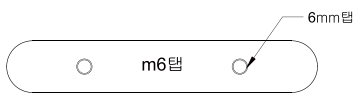

DIMENSION SIZE

A-20X20 / 클립형 	A-30X30 / 클립형 	A-40X40 	A-50X50
A-60X50 	A-70X50 	A-80X60 	A-90X60

라인조명 H 팬던트 레이스웨이형

제품명	H-40x70	A-50x70	A-60x75	A-70x90	A-75x85
규격(mm)	40 X 70 X 3040	50 X 70 X 3040	60 X 75 X 3040	70 X 90 X 3050	75 X 85 X 3050
소비전력	20W / 30W / 40W	20W / 30W / 40W	20W / 30W / 40W	20W / 30W / 40W / 60W / 80W	20W / 30W / 40W / 60W / 80W
바디컬러	화이트 / 블랙	화이트 / 블랙	화이트 / 블랙	화이트 / 블랙	화이트 / 블랙
LED 색상	5700K / 4000K / 3000K	5700K / 4000K / 3000K	5700K / 4000K / 3000K	5700K / 4000K / 3000K	5700K / 4000K / 3000K
LED칩	삼성 LED 칩 1W	삼성 LED 칩 1W	삼성 LED 칩 1W	삼성 LED 칩 1W	삼성 LED 칩 1W

DIMENSION SIZE

H-40X70

H-50X70

H-60X75

H-70X90

H-75X85

H-80X90

H-90X90

라인조명 H 팬던트 레이스웨이형

| 형광등 후렌지

| 와이어

| 레이스웨이

공통 적용 고정대

-자, ㄱ자, ㄴ자, ㄷ자 모양에 적용하여 사용 가능합니다.

공통 적용(일자형 수평 고정대)

사용공구(육각렌치 및 비트 M3사용)

공통 적용(ㄱ자형 고정대)

사용공구(육각렌치 및 비트 M3사용)

라인조명 T 매입날개형

제품명	T-30	T-40	T-50	T-60
규격(mm)	30 X 33 X 3040	40 X 40 X 3040	50 X 45 X 3040	60 X 50 X 3040
소비전력	20W / 30W / 40W	20W / 30W / 40W	20W / 30W / 40W	20W / 30W / 40W
바디컬러	화이트	화이트	화이트	화이트
LED 색상	5700K / 4000K / 3000K	5700K / 4000K / 3000K	5700K / 4000K / 3000K	5700K / 4000K / 3000K
LED칩	삼성 LED 칩 1W	삼성 LED 칩 1W	삼성 LED 칩 1W	삼성 LED 칩 1W