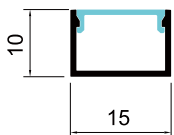

재질 : 바디 알루미늄 / 전면 광확산 PC커버 | 자재만 주문하는 경우 커팅 추가 비용 발생 | 맞춤 제작하는 경우 mm단위로 제작
 가구용 라인조명 전용 필름바 사용 | 고정방식 : 접착제 / 양면테이프(0.5T) / 글루건 고정

DIMENSION SIZE

A-10X9

A-12X10

A-15X10

A-18X10

가구용 라인조명 T 매입형

제품명	T-10x8.5	T-12x9	T-15x9	T-18x9
규격(mm)	10 X 9 X 3100	12 X 10 X 3100	15 X 10 X 3100	18 X 10 X 3100
소비전력	1M 단위 10W	1M 단위 10W	1M 단위 15W	1M 단위 15W
바디컬러	실버	실버	실버	실버
LED 색상	6500K / 4000K / 3000K	6500K / 4000K / 3000K	6500K / 4000K / 3000K	6500K / 4000K / 3000K
LED칩	LED 필름바 5mm 권장	LED 필름바 5mm 권장	LED 필름바 5 / 8 / 10mm 권장	LED 필름바 5 / 8 / 10mm 권장
입력전원	DC 12V	DC 12V	DC 12V	DC 12V

DIMENSION SIZE

A-20X20 / 클립형 	A-30X30 / 클립형 	A-40X40 	A-50X50
A-60X50 	A-70X50 	A-80X60 	A-90X60

라인조명 H 팬던트 레이스웨이형

제품명	H-40x70	A-50x70	A-60x75	A-70x90	A-75x85
규격(mm)	40 X 70 X 3040	50 X 70 X 3040	60 X 75 X 3040	70 X 90 X 3050	75 X 85 X 3050
소비전력	20W / 30W / 40W	20W / 30W / 40W	20W / 30W / 40W	20W / 30W / 40W / 60W / 80W	20W / 30W / 40W / 60W / 80W
바디컬러	화이트 / 블랙	화이트 / 블랙	화이트 / 블랙	화이트 / 블랙	화이트 / 블랙
LED 색상	5700K / 4000K / 3000K	5700K / 4000K / 3000K	5700K / 4000K / 3000K	5700K / 4000K / 3000K	5700K / 4000K / 3000K
LED칩	삼성 LED 칩 1W	삼성 LED 칩 1W	삼성 LED 칩 1W	삼성 LED 칩 1W	삼성 LED 칩 1W

DIMENSION SIZE

H-40X70

H-50X70

H-60X75

H-70X90

H-75X85

H-80X90

H-90X90