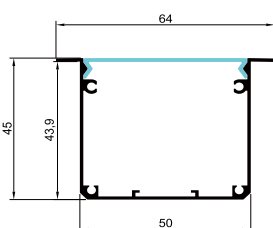

DIMENSION SIZE

A-20X20 / 클립형 	A-30X30 / 클립형 	A-40X40 	A-50X50
A-60X50 	A-70X50 	A-80X60 	A-90X60

라인조명 H 팬던트 레이스웨이형

제품명	H-40x70	A-50x70	A-60x75	A-70x90	A-75x85
규격(mm)	40 X 70 X 3040	50 X 70 X 3040	60 X 75 X 3040	70 X 90 X 3050	75 X 85 X 3050
소비전력	20W / 30W / 40W	20W / 30W / 40W	20W / 30W / 40W	20W / 30W / 40W / 60W / 80W	20W / 30W / 40W / 60W / 80W
바디컬러	화이트 / 블랙	화이트 / 블랙	화이트 / 블랙	화이트 / 블랙	화이트 / 블랙
LED 색상	5700K / 4000K / 3000K	5700K / 4000K / 3000K	5700K / 4000K / 3000K	5700K / 4000K / 3000K	5700K / 4000K / 3000K
LED칩	삼성 LED 칩 1W	삼성 LED 칩 1W	삼성 LED 칩 1W	삼성 LED 칩 1W	삼성 LED 칩 1W

DIMENSION SIZE

H-40X70

H-50X70

H-60X75

H-70X90

H-75X85

H-80X90

H-90X90

공통 적용(ㄱ자형 고정대)

사용공구(육각렌치 및 비트 M3사용)

라인조명 T 매입날개형

제품명	T-30	T-40	T-50	T-60
규격(mm)	30 X 33 X 3040	40 X 40 X 3040	50 X 45 X 3040	60 X 50 X 3040
소비전력	20W / 30W / 40W	20W / 30W / 40W	20W / 30W / 40W	20W / 30W / 40W
바디컬러	화이트	화이트	화이트	화이트
LED 색상	5700K / 4000K / 3000K	5700K / 4000K / 3000K	5700K / 4000K / 3000K	5700K / 4000K / 3000K
LED칩	삼성 LED 칩 1W	삼성 LED 칩 1W	삼성 LED 칩 1W	삼성 LED 칩 1W

재질 : 바디 알루미늄 / 전면 광확산 PC커버 | 자재만 주문하는 경우 커팅 추가 비용 발생 | 맞춤 제작하는 경우 mm단위로 제작
라인조명 전용 메탈 PCB 사용 | 전용 LED칩 · 바 사용 * T-30 은 클립으로 고정 가능합니다. *

DIMENSION SIZE

T-30 / 클립형

T-40

T-50

T-60

식탁등 주방등 매력 7 - 밝기조절 가능

모델명	매력 7 - 40	매력 7 - 50	매력 7 - 60
소비전력	40W ~ 25W	40W ~ 25W	40W ~ 25W
규격(mm)	40 X 70 X 1200 / 1000	50 X 70 X 1200 / 1000	60 X 70 X 1200 / 1000
무게	1240g / 1030g	1440g / 1130g	1630g / 1220g
입력전원	220V	220V	220V
LED칩	삼성 LED칩	삼성 LED칩	삼성 LED칩
LED색상	5700K / 4000K / 3000K	5700K / 4000K / 3000K	5700K / 4000K / 3000K