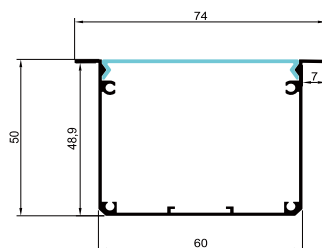

DIMENSION SIZE

H-40X70

H-50X70

H-60X75

H-70X90

H-75X85

H-80X90

H-90X90

공통 적용(ㄱ자형 고정대)

사용공구(육각렌치 및 비트 M3사용)

라인조명 T 매입날개형

제품명	T-30	T-40	T-50	T-60
규격(mm)	30 X 33 X 3040	40 X 40 X 3040	50 X 45 X 3040	60 X 50 X 3040
소비전력	20W / 30W / 40W	20W / 30W / 40W	20W / 30W / 40W	20W / 30W / 40W
바디컬러	화이트	화이트	화이트	화이트
LED 색상	5700K / 4000K / 3000K	5700K / 4000K / 3000K	5700K / 4000K / 3000K	5700K / 4000K / 3000K
LED칩	삼성 LED 칩 1W	삼성 LED 칩 1W	삼성 LED 칩 1W	삼성 LED 칩 1W

재질 : 바디 알루미늄 / 전면 광확산 PC커버 | 자재만 주문하는 경우 커팅 추가 비용 발생 | 맞춤 제작하는 경우 mm단위로 제작
라인조명 전용 메탈 PCB 사용 | 전용 LED칩 · 바 사용 * T-30 은 클립으로 고정 가능합니다. *

DIMENSION SIZE

T-30 / 클립형

T-40

T-50

T-60

식탁등 주방등 매력 7 - 밝기조절 가능

모델명	매력 7 - 40	매력 7 - 50	매력 7 - 60
소비전력	40W ~ 25W	40W ~ 25W	40W ~ 25W
규격(mm)	40 X 70 X 1200 / 1000	50 X 70 X 1200 / 1000	60 X 70 X 1200 / 1000
무게	1240g / 1030g	1440g / 1130g	1630g / 1220g
입력전원	220V	220V	220V
LED칩	삼성 LED칩	삼성 LED칩	삼성 LED칩
LED색상	5700K / 4000K / 3000K	5700K / 4000K / 3000K	5700K / 4000K / 3000K