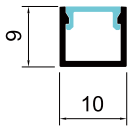

DIMENSION SIZE

A-10X9