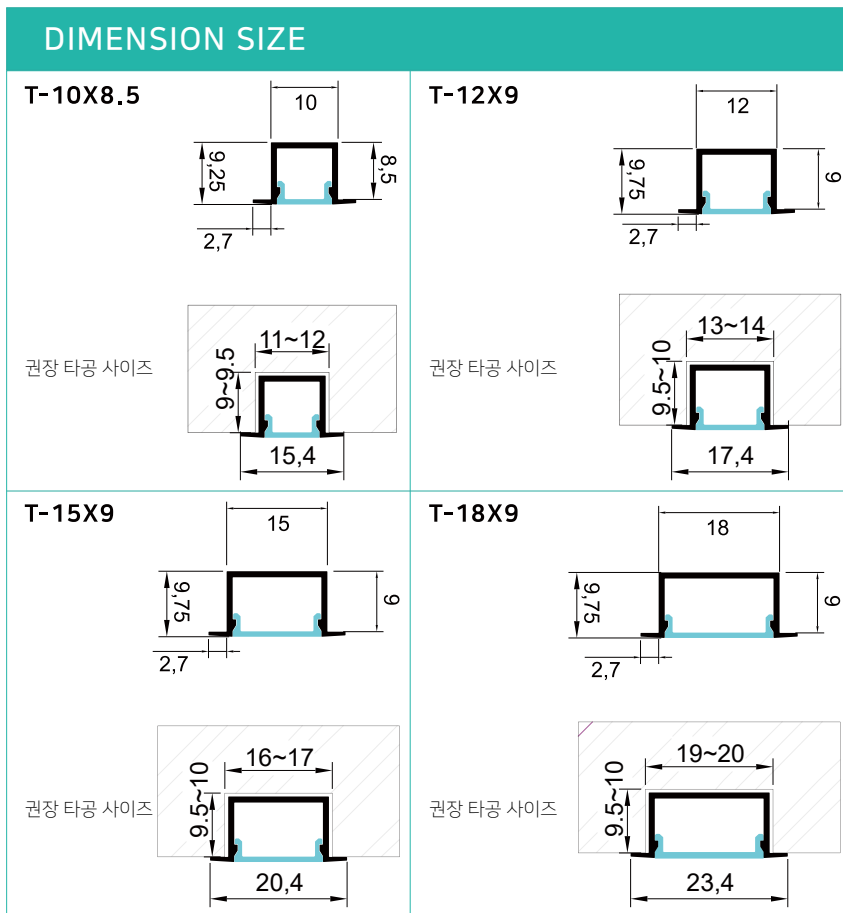

제품명	T-10x8.5	T-12x9	T-15x9	T-18x9
규격(mm)	10 X 9 X 3100	12 X 10 X 3100	15 X 10 X 3100	18 X 10 X 3100
소비전력	1M 단위 10W	1M 단위 10W	1M 단위 15W	1M 단위 15W
바디컬러	실버	실버	실버	실버
LED 색상	6500K / 4000K / 3000K	6500K / 4000K / 3000K	6500K / 4000K / 3000K	6500K / 4000K / 3000K
LED칩	LED 필름바 5mm 권장	LED 필름바 5mm 권장	LED 필름바 5 / 8 / 10mm 권장	LED 필름바 5 / 8 / 10mm 권장
입력전원	DC 12V	DC 12V	DC 12V	DC 12V

재질 : 바디 알루미늄 / 전면 광확산 PC커버 | 자재만 주문하는 경우 커팅 추가 비용 발생 | 맞춤 제작하는 경우 mm단위로 제작
가구용 라인조명 전용 필름바 사용 | 고정방식 : 접착제 / 양면테이프(0.5T) / 글루건 고정