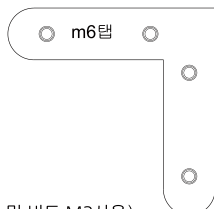

DIMENSION SIZE

H-40X70

H-50X70

H-60X75

H-70X90

H-75X85

H-80X90

H-90X90

라인조명 H 팬던트 레이스웨이형

| 형광등 후렌지

| 와이어

| 레이스웨이

공통 적용 고정대

-자, ㄱ자, ㄴ자, ㄷ자 모양에 적용하여 사용 가능합니다.

공통 적용(일자형 수평 고정대)

사용공구(육각렌치 및 비트 M3사용)

공통 적용(ㄱ자형 고정대)

사용공구(육각렌치 및 비트 M3사용)

라인조명 T 매입날개형

제품명	T-30	T-40	T-50	T-60
규격(mm)	30 X 33 X 3040	40 X 40 X 3040	50 X 45 X 3040	60 X 50 X 3040
소비전력	20W / 30W / 40W	20W / 30W / 40W	20W / 30W / 40W	20W / 30W / 40W
바디컬러	화이트	화이트	화이트	화이트
LED 색상	5700K / 4000K / 3000K	5700K / 4000K / 3000K	5700K / 4000K / 3000K	5700K / 4000K / 3000K
LED칩	삼성 LED 칩 1W	삼성 LED 칩 1W	삼성 LED 칩 1W	삼성 LED 칩 1W